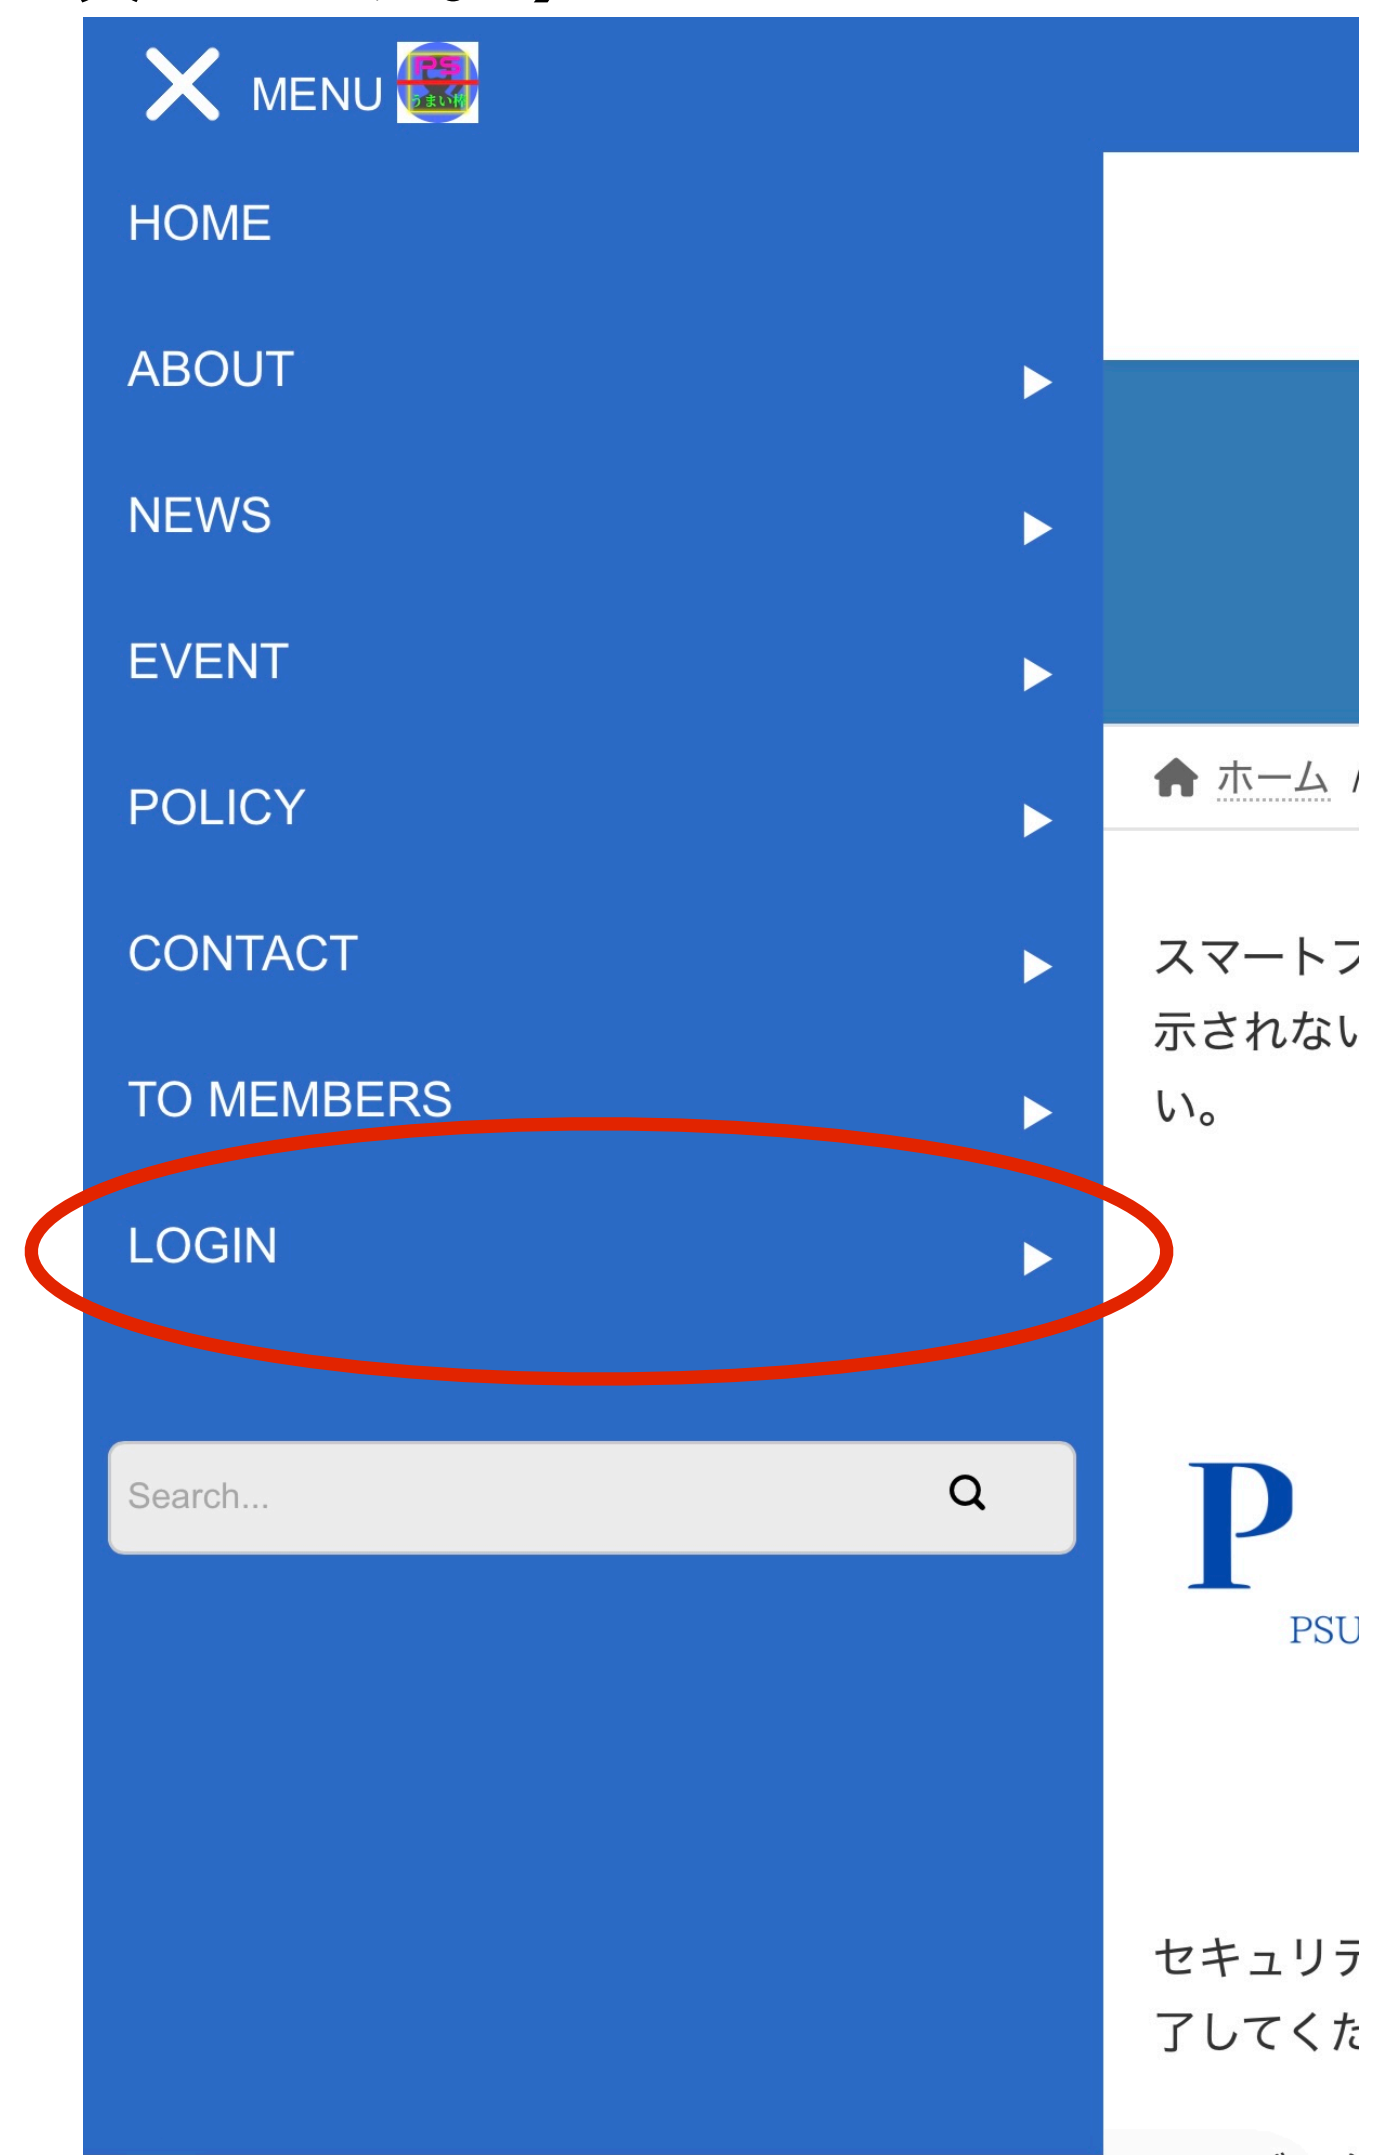

① 「無料会員登録」のフォームに必要事項をすべて記入

 MENU 

無料会員登録

※無料会員の方は閲覧できるコンテンツに制限があります。

ユーザー名

メール

パスワード

パスワードを再入力

名

姓

会員レベル
無料会員

了承します 利用規約

了承します プライバシーポリシー

無料登録手順

② 「利用規約」・「プライバシーポリシー」の「了承します」にチェックを入れ、「送信」ボタンで送信する（登録したメールアドレス宛に確認メールが届きます）

The image shows a registration form with the following fields and elements:

- Header: MENU button with a logo.
- パスワード (Password) input field.
- パスワードを再入力 (Re-enter password) input field.
- 名 (Name) input field.
- 姓 (Surname) input field.
- 会員レベル (Membership level) section:
 - 無料会員 (Free member)
 - 了承します 利用規約 (I agree to the Terms of Use) - circled in red.
 - 了承します プライバシーポリシー (I agree to the Privacy Policy) - circled in red.
- 登録 (Register) button.
- 会員について (About members) section:
 - 新規会員登録 (New member registration) link.
 - Up arrow button.

無料登録手順

③ 「登録が完了しました」と表示されたら再び右上の「MENU」を開き、「LOGIN」をタップ（確認メールからもログインして頂けます。）

無料登録手順

④登録したユーザー名またはメールアドレス、パスワードを入力しログイン

PS LINK
PSUMAIBOU MEMBER COMMUNICATION LINK

セキュリティ上、ログアウトしたら必ずブラウザを終了してください。

ユーザー名またはメールアドレス