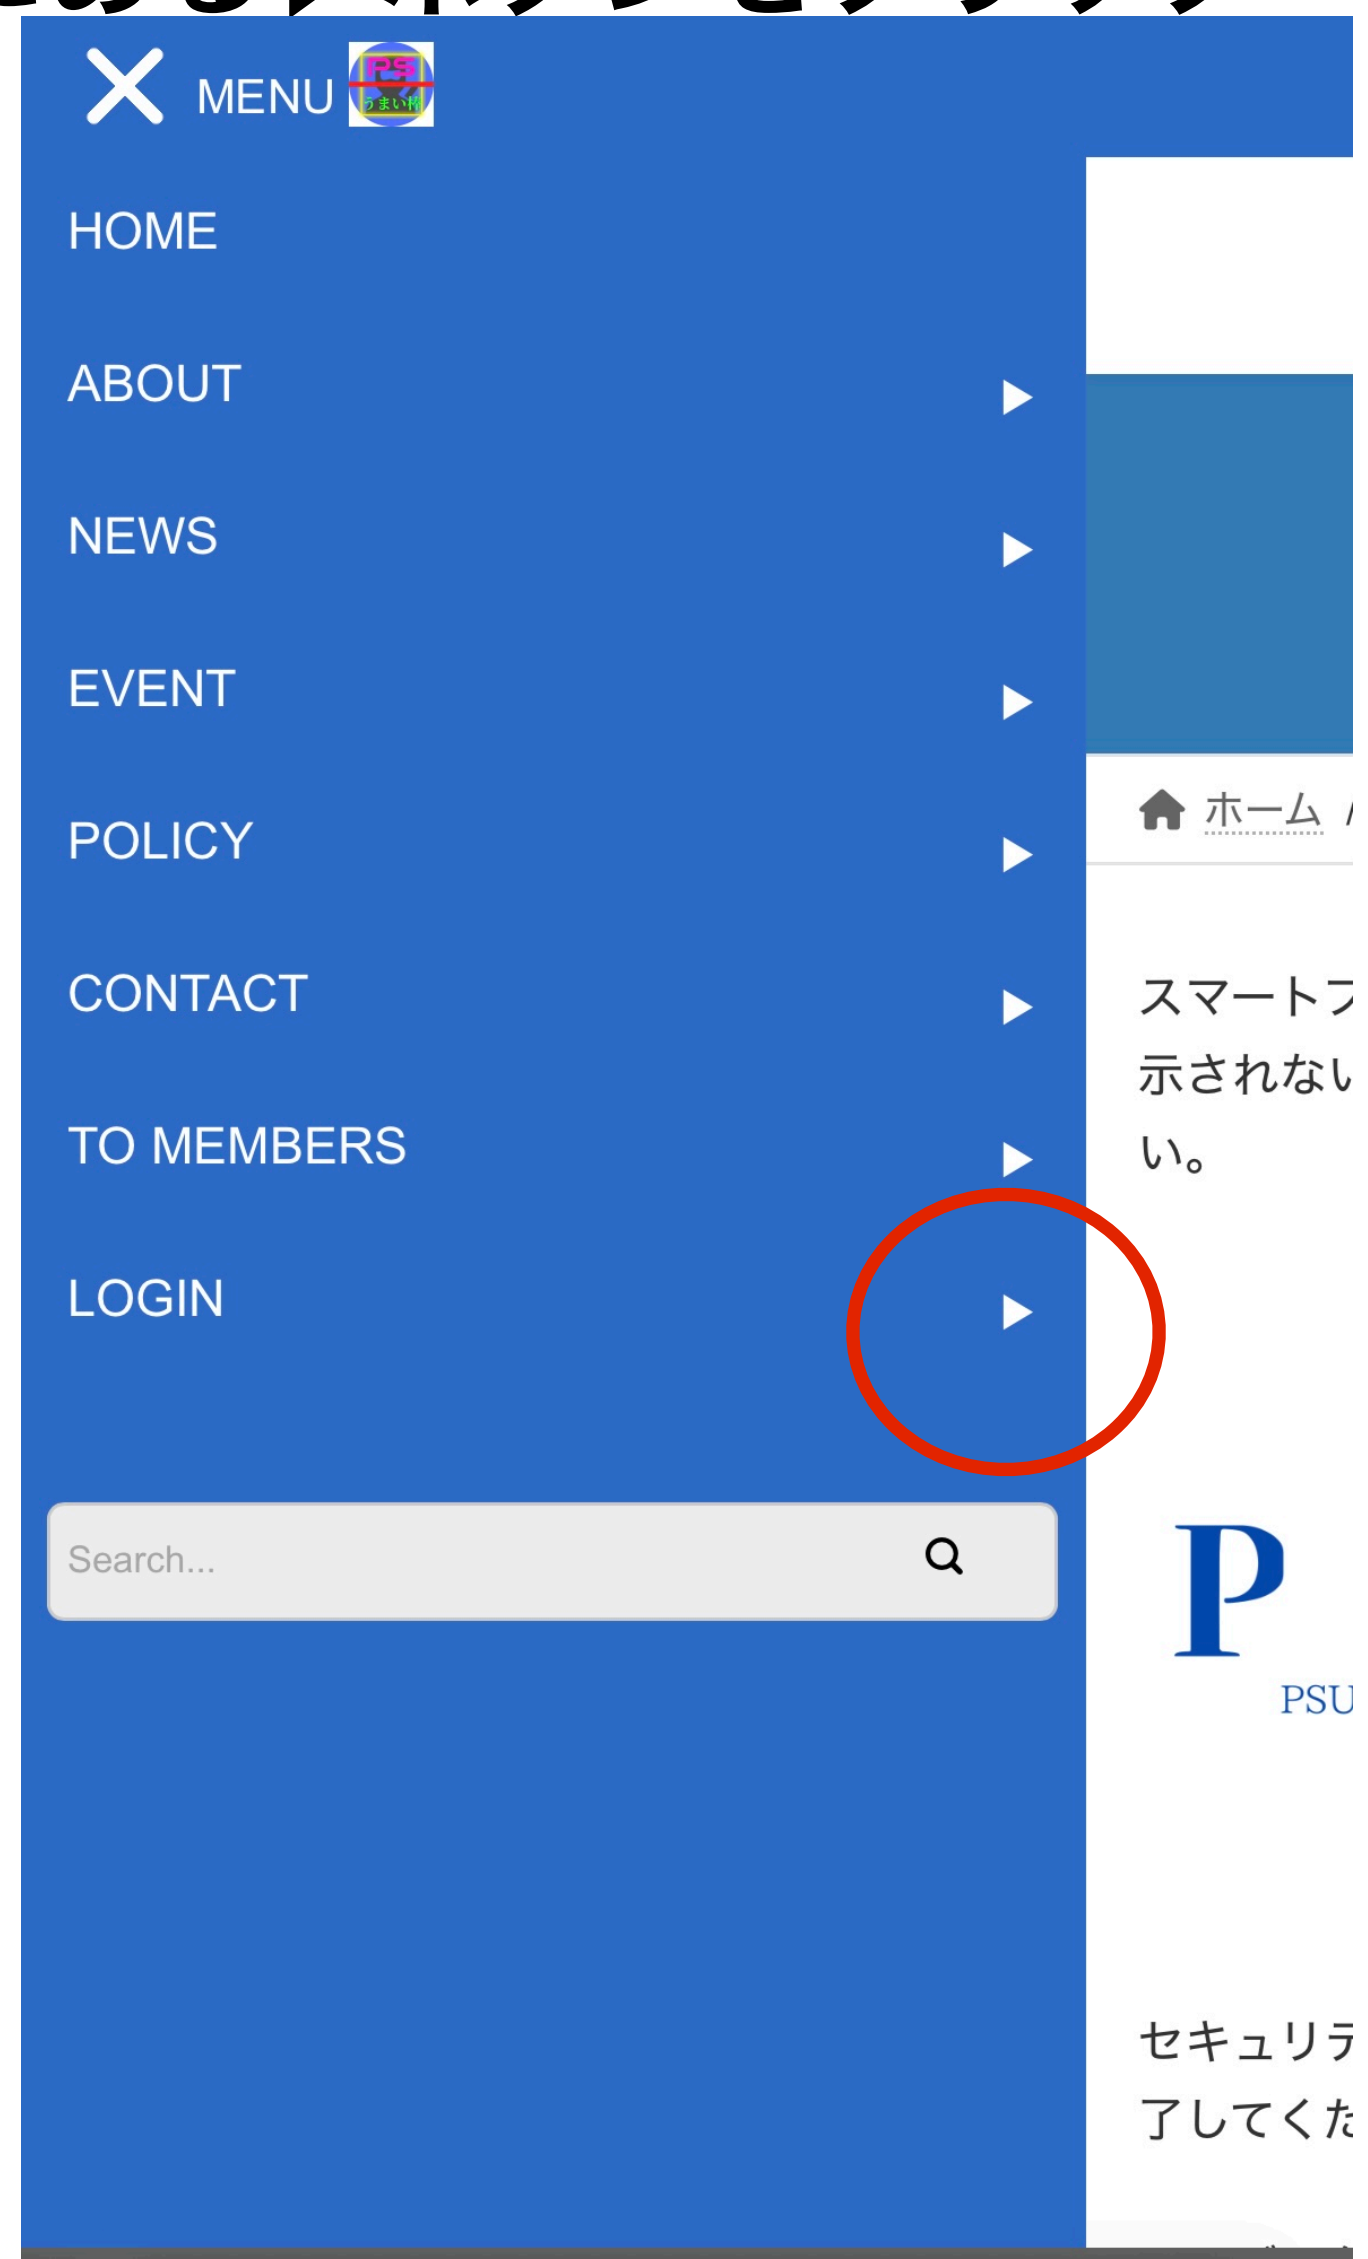

新規会員登録マニュアル

PSUMAIBOU GROUP

登録手順

①PSうまい棒ホームページ内の右上にある「MENU」を選択

会員ログイン 

新規会員登録 

登録手順

② MENU内の「LOGIN」の横にある▶ボタンをクリック